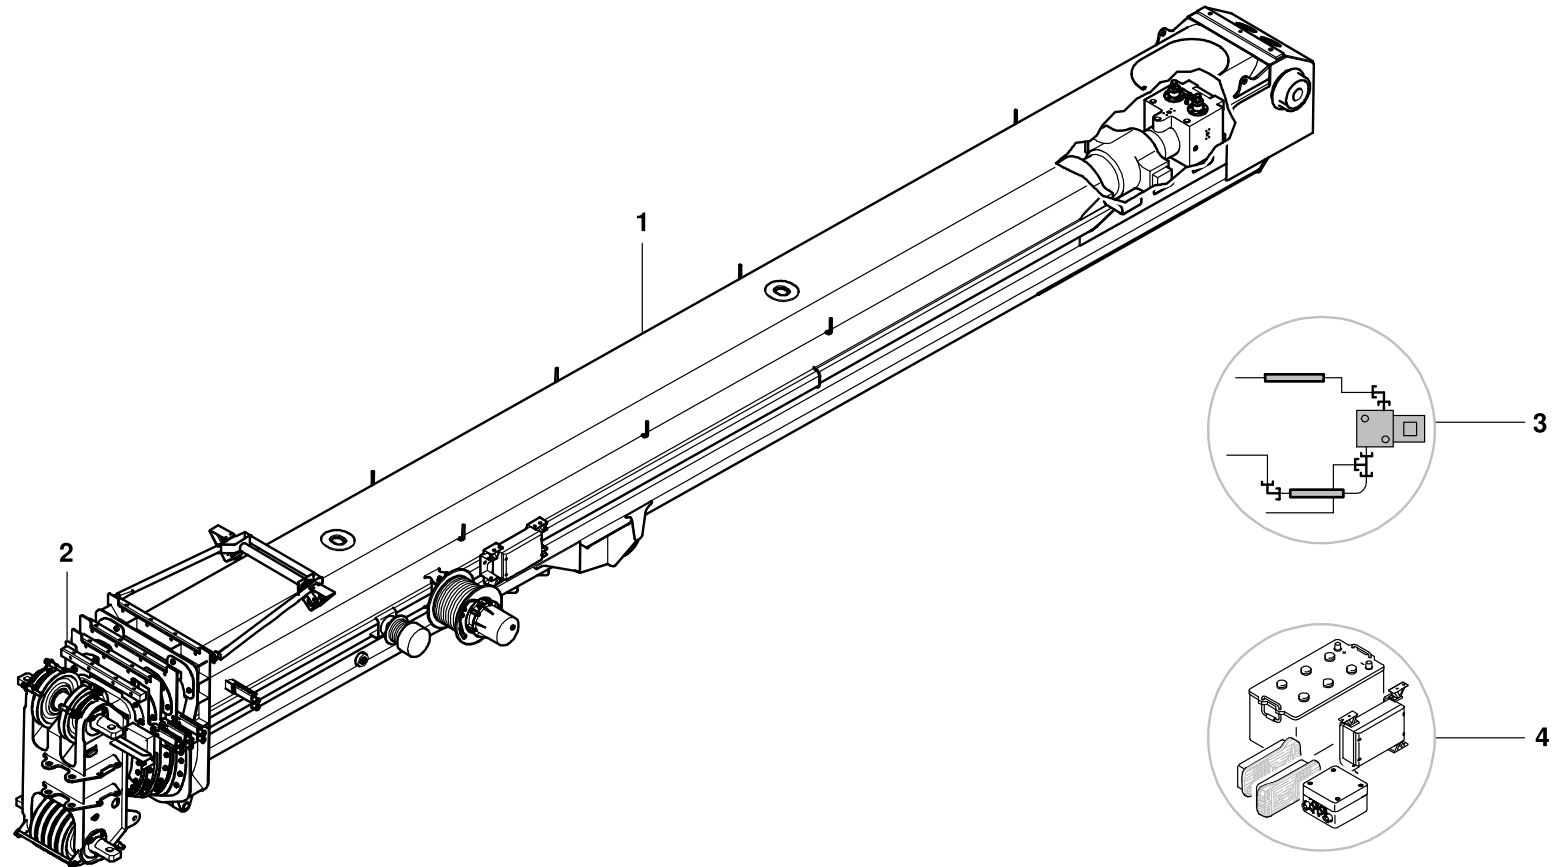

3238933-A-BL02-0413-3050

GROVE

GRUPPENUEBERSICHT TELESKOPPAUSLEGER
GROUPS-CONTENTS TELESCOPIC BOOM

ERSATZTEILLISTE
LIST OF SPARE PARTS

GMK 3050

04.13

3238933-ETL A

1/2

GROVEGRUPPENUEBERSICHT TELESKOP AUSLEGER
GROUPS-CONTENTS TELESCOPIC BOOMBILD TAFEL
PICTORIAL DISPLAY**GMK 3050**

04.13

3238933-ETL A

2/2

3238933-A-BL02-0413-3050